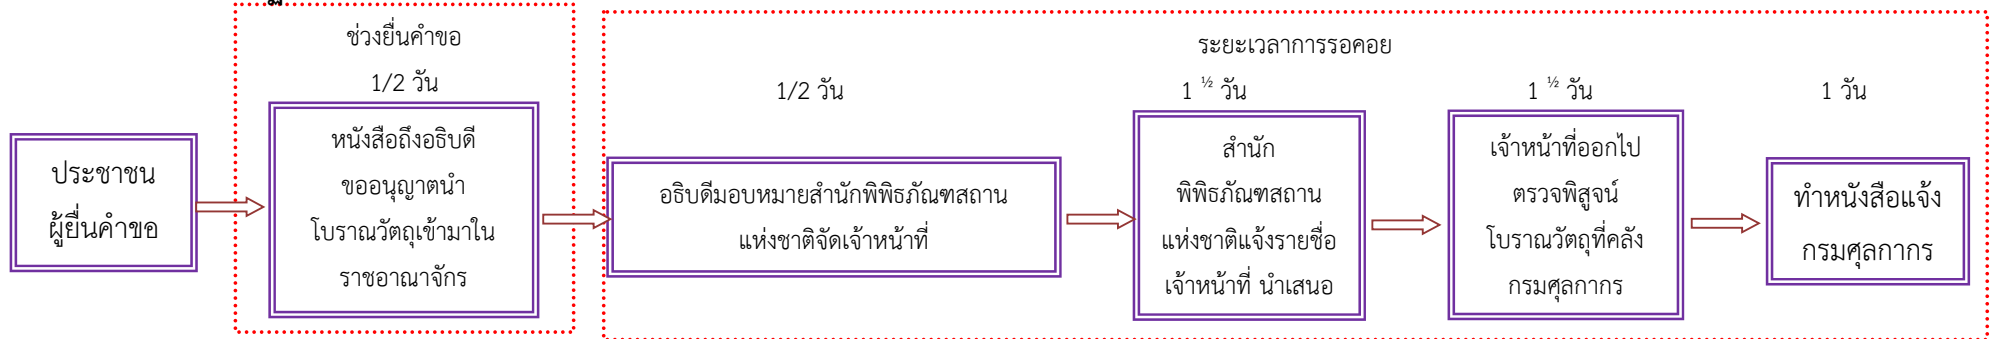

การขออนุญาตนำโบราณวัตถุ ศิลปวัตถุ เข้ามาในราชอาณาจักร

สำนักพิพิธภัณฑสถานแห่งชาติ

ขั้นตอนและระยะเวลาการปฏิบัติราชการที่กำหนดไว้เดิม

รอบระยะเวลา / ขั้นตอน

🚲 5 วัน / 5 ขั้นตอน

ขั้นตอนและระยะเวลาการปฏิบัติราชการที่ปรับปรุงใหม่

รอบระยะเวลา / ขั้นตอน

🚲 3 วัน / 4 ขั้นตอน