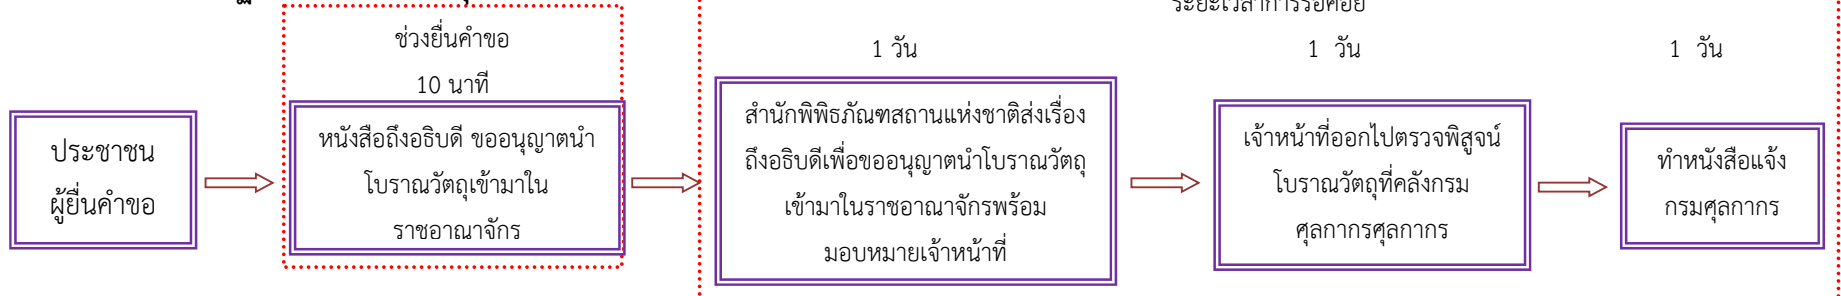

การขออนุญาตนำโบราณวัตถุ ศิลปวัตถุ เข้ามาในราชอาณาจักร

สำนักพิพิธภัณฑสถานแห่งชาติ

ขั้นตอนและระยะเวลาการปฏิบัติราชการที่กำหนดไว้เดิม

รอบระยะเวลา / ขั้นตอน

🚲 5 วัน / 5 ขั้นตอน

ขั้นตอนและระยะเวลาการปฏิบัติราชการที่ปรับปรุงใหม่

รอบระยะเวลา / ขั้นตอน

🚲 3 วัน / 4 ขั้นตอน